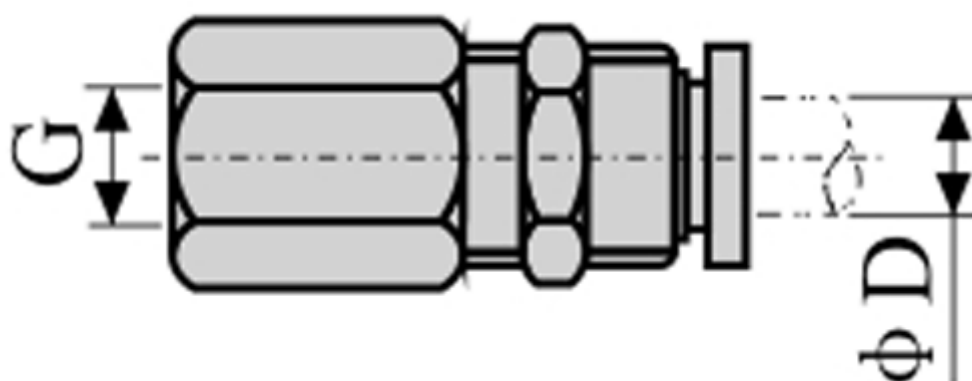

Varenummer: 58EPMF402
Beskrivelse: Fitting EPMF402 lige med mufte
gevind 1/4", slangediameter 4

Mål

D = 4
Gevind = 1/4"